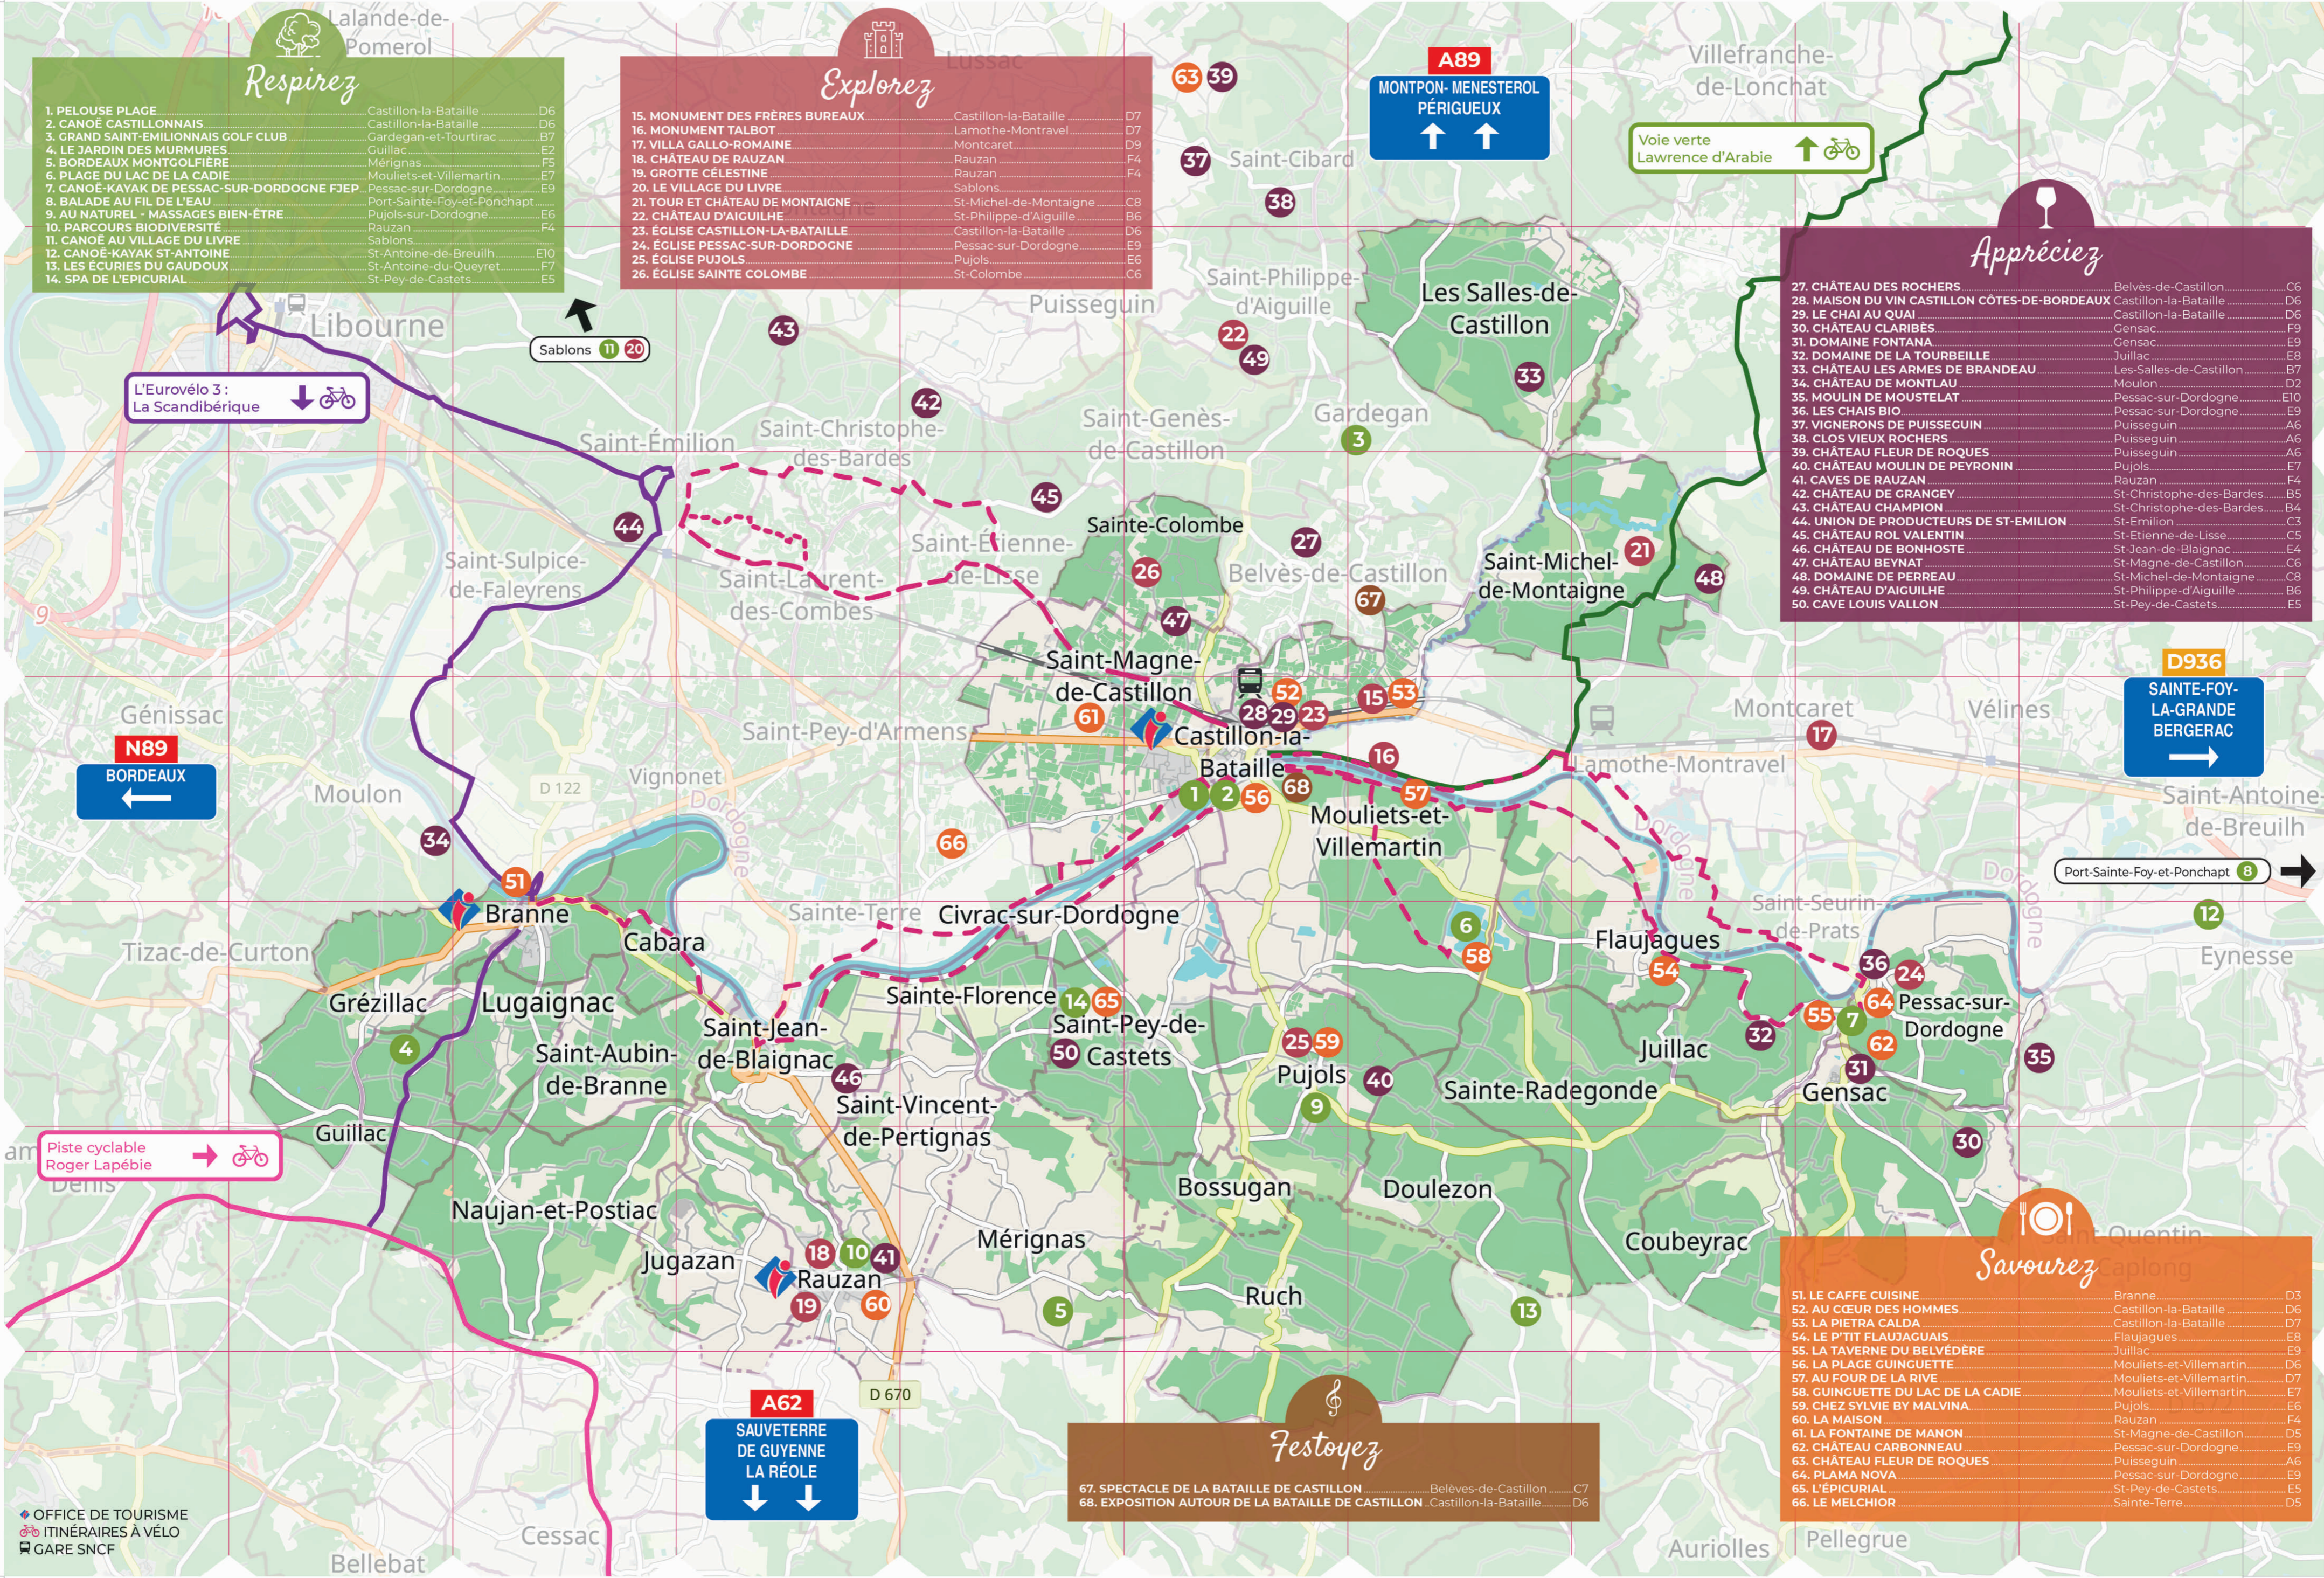

Savourez

51. LE CAFFÈ CUISINE	Branne	D3
52. AU CŒUR DES HOMMES	Castillon-la-Bataille	D6
53. LA PIETRA CALDA	Castillon-la-Bataille	D7
54. LE P'TIT FLAUJAGUAIS	Flaujagues	E8
55. LA TAVERNE DU BELVÈDÈRE	Juillac	E9
56. LA PLAGE GUINGUETTE	Mouliets-et-Villemartin	D6
57. AU FOUR DE LA RIVE	Mouliets-et-Villemartin	D7
58. GUINGUETTE DU LAC DE LA CADIE	Mouliets-et-Villemartin	E7
59. CHEZ SYLVIE BY MALVINA	Pujols	E6
60. LA MAISON	Rauzan	F4
61. LA FONTAINE DE MANON	St-Magne-de-Castillon	D5
62. CHÂTEAU CARBONNEAU	Pessac-sur-Dordogne	E9
63. CHÂTEAU FLEUR DE ROQUES	Puisseguin	A6
64. PLAMA NOVA	Pessac-sur-Dordogne	E9
65. L'ÉPICURIAL	St-Pey-de-Castets	E5
66. LE MELCHIOR	Sainte-Terre	D5

Festoyez

67. SPECTACLE DE LA BATAILLE DE CASTILLON	Belvès-de-Castillon	C7
68. EXPOSITION AUTOUR DE LA BATAILLE DE CASTILLON	Castillon-la-Bataille	D6

OFFICE DE TOURISME
ITINÉRAIRES À VÉLO
GARE SNCF